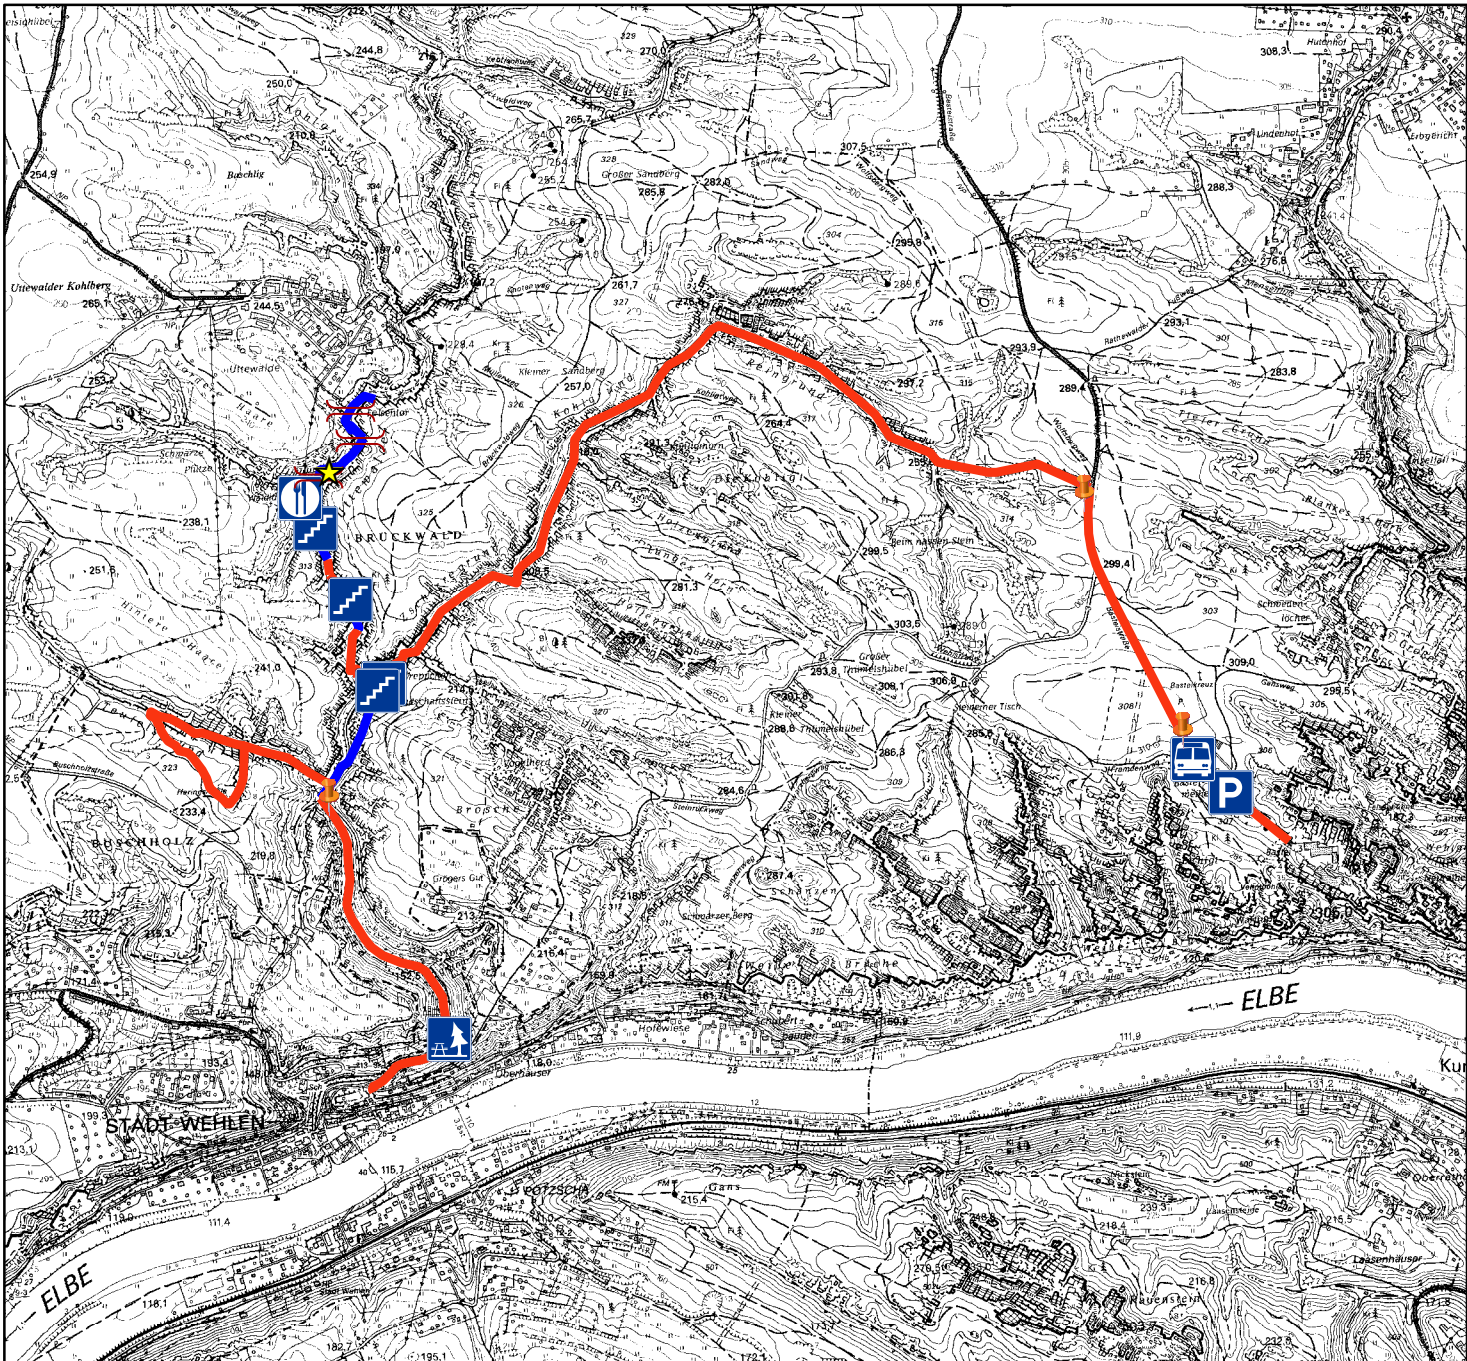

Rad-/Wanderweg Wehlen-Bastei

0 205 410 820 1.230 1.640 Meter

1:20.000

Wege

- Ebene
- Steigung

Parkmöglichkeiten

- ★ Abzweig
- ⌋ Brücke
-  Gasthaus
-  Geländer

Oepnv

Parkplatz

Rastplatz

Sonstiges