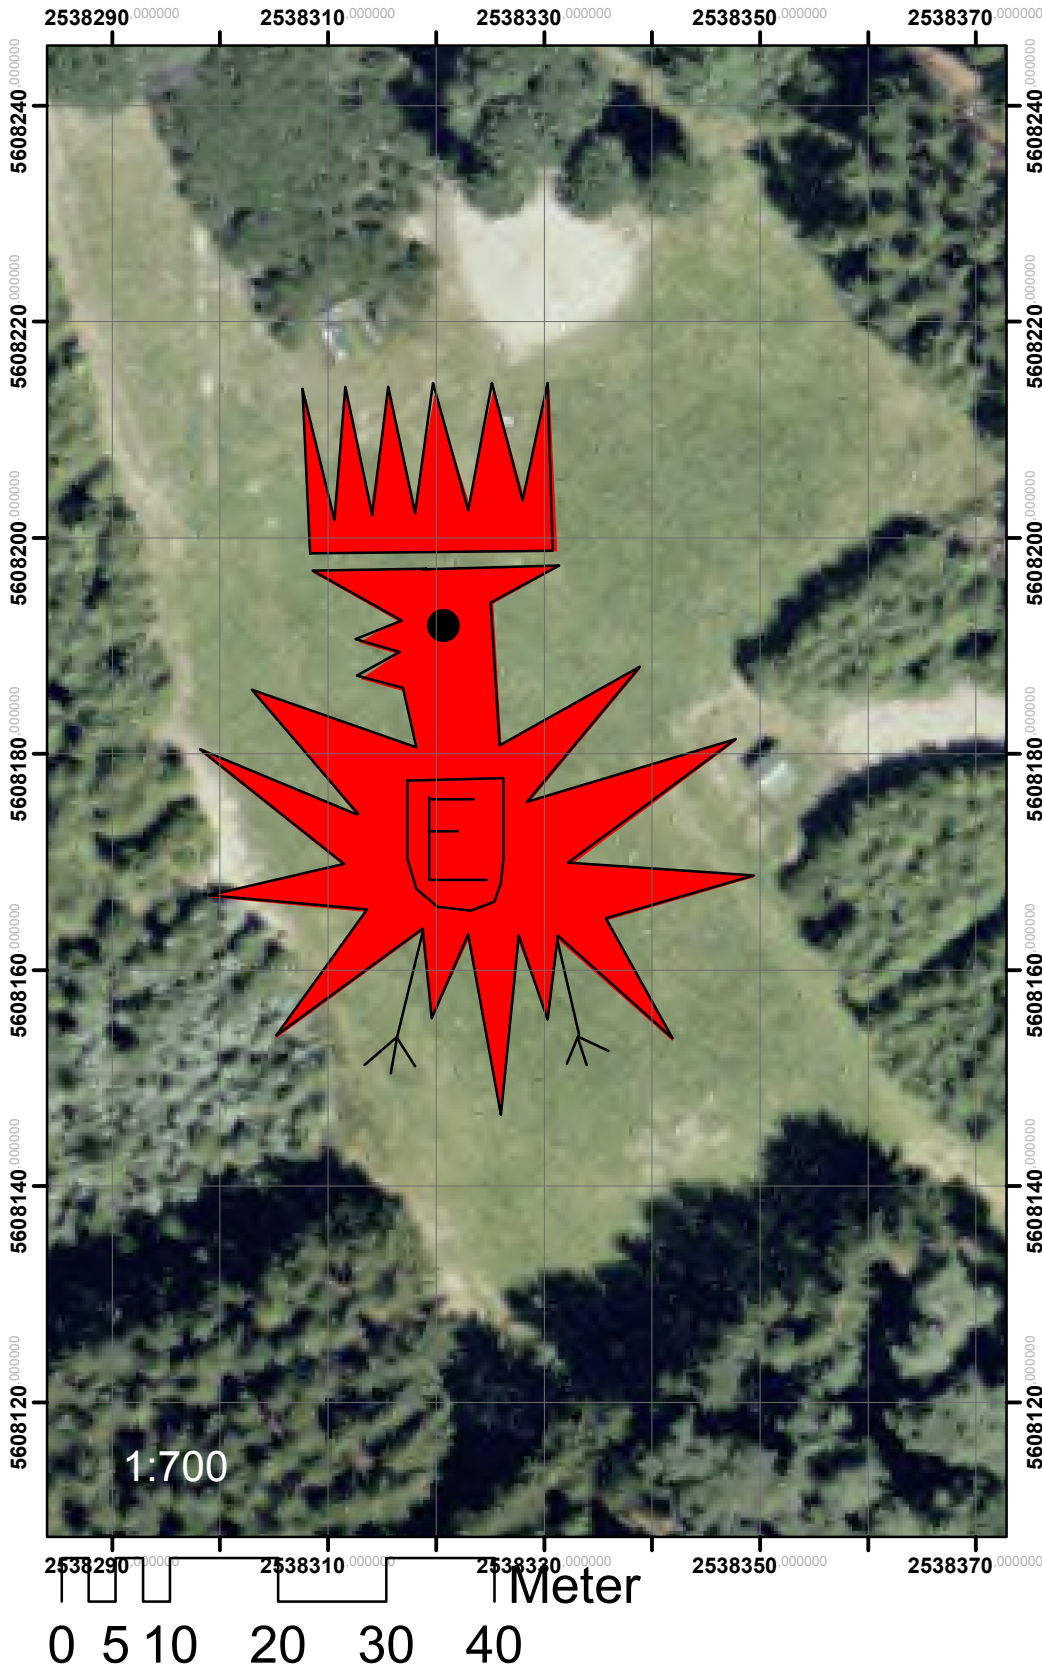

Attila

Legende

- Auge
- Rand + Krallen
- Körper + Krone

created by Philip & Jens

ESRI-Sommercamp 2009 Eifel 11.08.09

Geobasisdaten: Landesbetrieb Wald und Holz NRW (Hr. Dr. Spors)