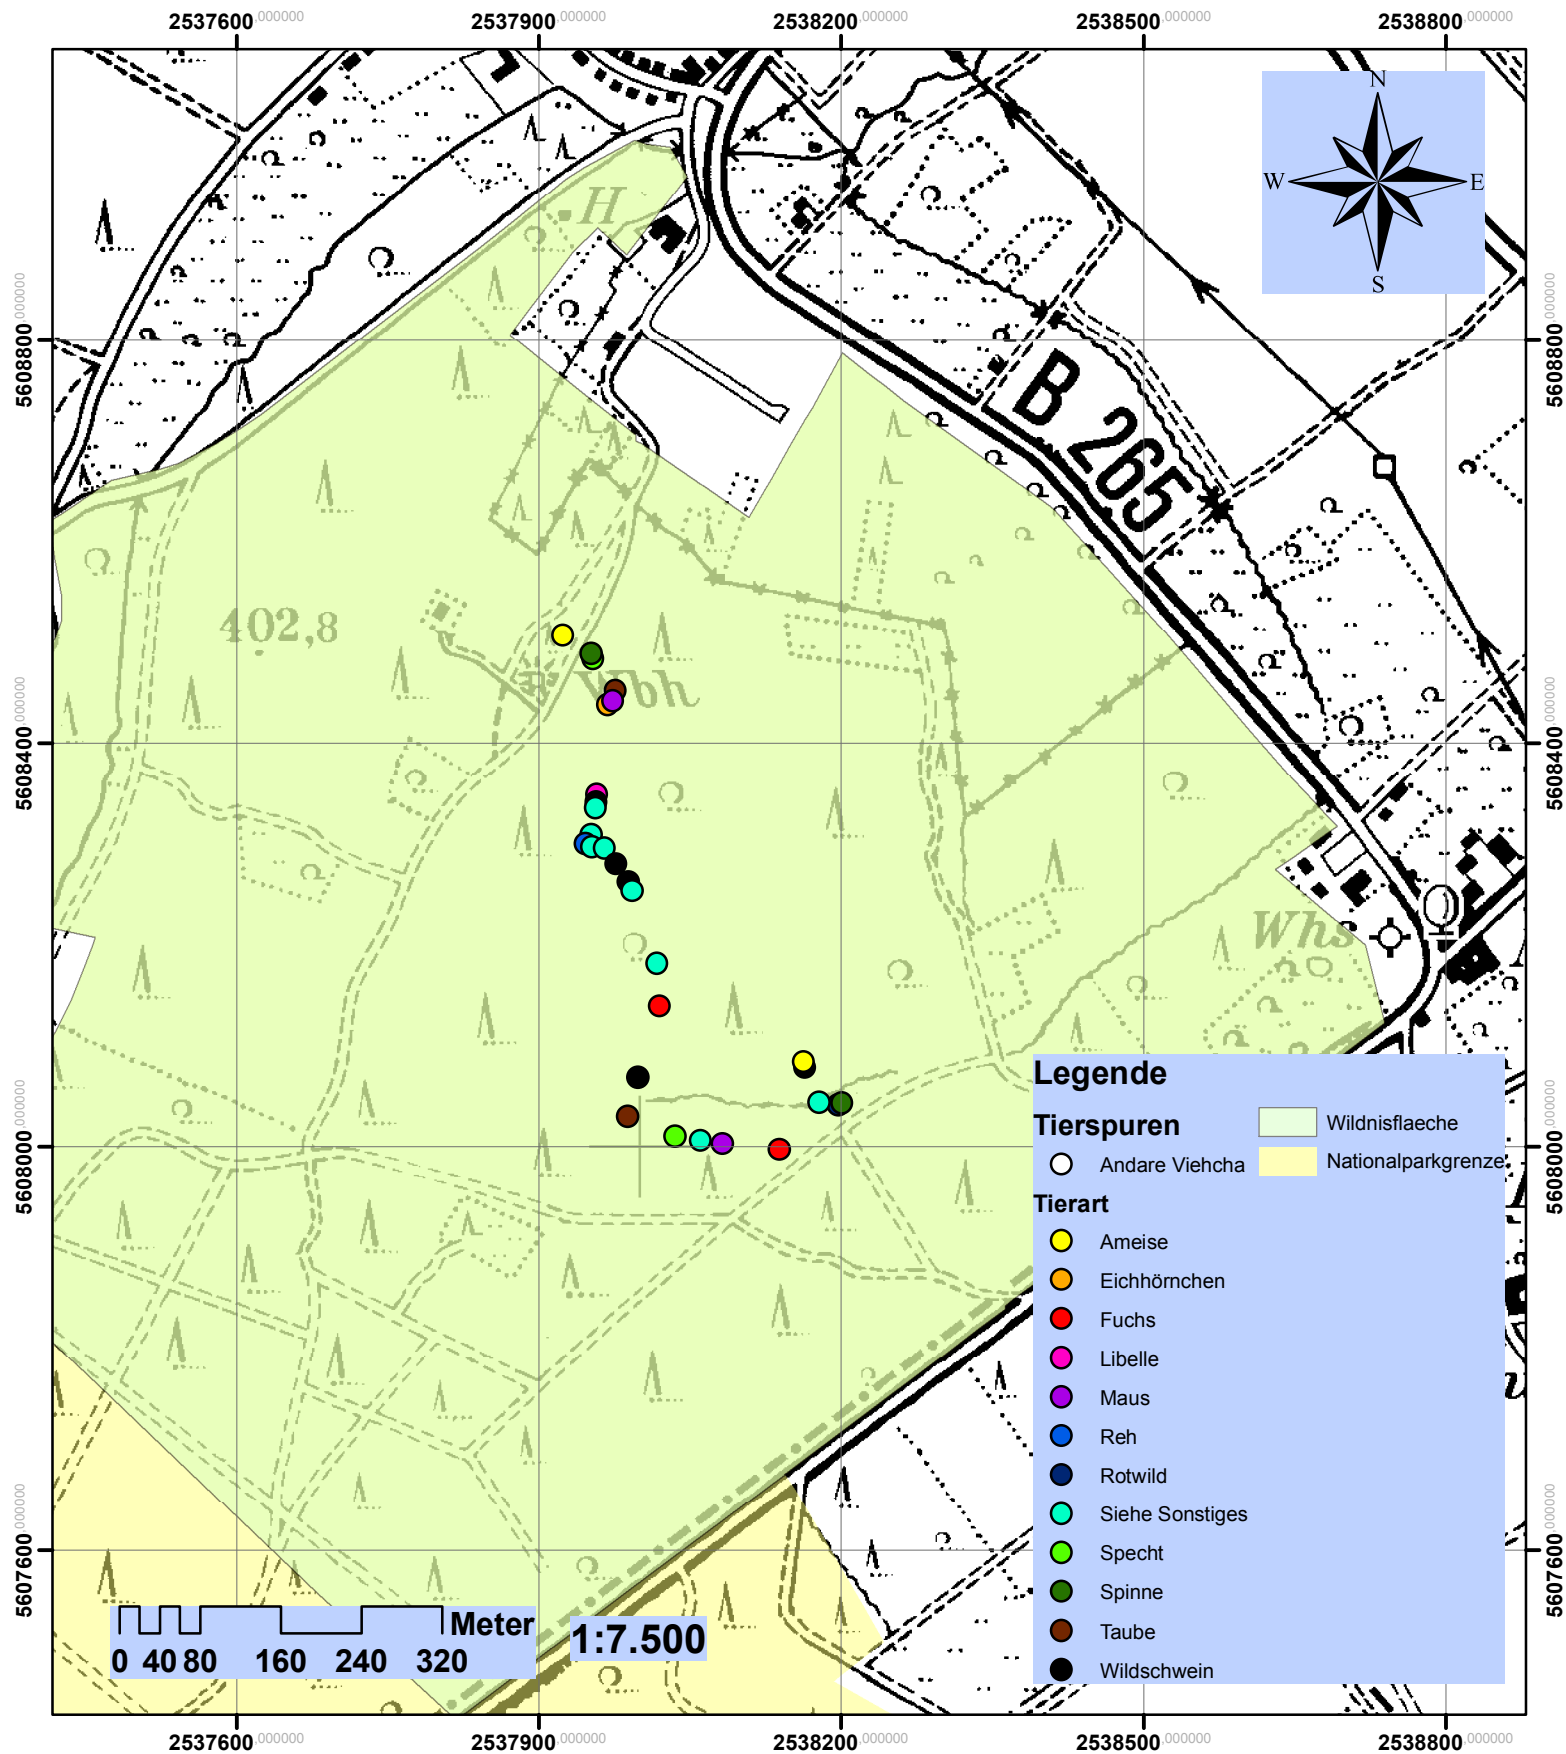

# Unsane Viehcha

c Maria und Margarethe Lohner

Die Darstellung beruht auf einer GPS-Erfassung vom ESRI-Sommerncamp 2009 Eifel 12.8.2009

Geobasisdaten: Landesbetrieb Wald und Holz NRW (Hr. Dr. Spors)